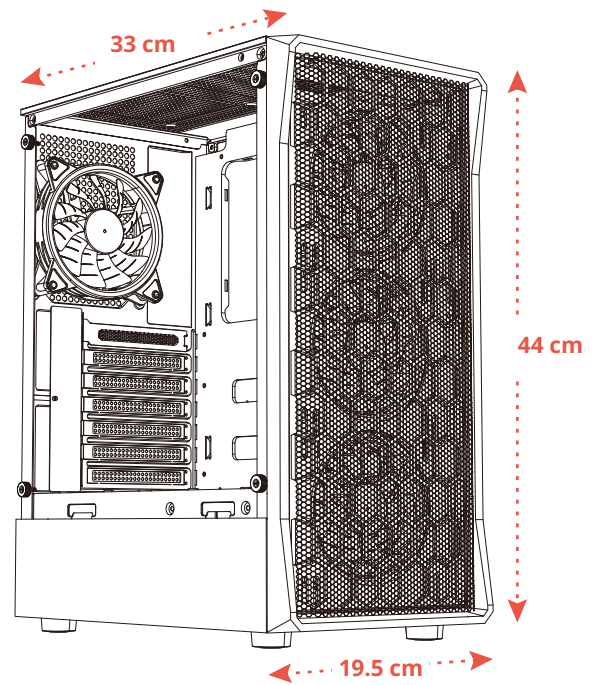

■ Rendimiento Gráfico sin Restricciones

Soporta GPUs de hasta 275 mm, permitiendo montar tarjetas de alto desempeño *para gaming, diseño o producción sin comprometer la ventilación.*

■ Máxima Capacidad, Cero Límites

Soporte para doble almacenamiento: 2 SSD, 2 HDD o mix de 1 SSD + 1 HDD.

■ Construcción Sólida con Detalles Premium

Combina metal para mayor rigidez, plástico para un diseño funcional y cristal templado para una vista clara del hardware. *Resistencia y elegancia en un solo gabinete.*

ESPECIFICACIONES

Producto	Gabinete Gamer	
Modelo	BR-943963	
Factor de forma	Media Torre	
Color Exterior	Negro	
Materiales	Exterior	Metal + Plástico + Cristal Templado
	Panel Izquierdo	Cristal Templado
	Panel Derecho	Metal
	Panel Frontal	Malla
	Tipo de acero y grosor (mm)	SPCC 0.45 mm
Dimensiones (L x W x H)	33 x 19.5 x 44 cm	
Peso	3.75 kg	
Soporte Tarjeta Madre	ATX / Micro-ATX / Mini ITX	
Slots Expandibles	7	
Bahías para unidades	3.5" / 2.5" Combo	2
	2.5" SSD	1
Panel I/O	Puertos USB	1x USB 3.0 + 2x USB 2.0
	Audio	Audio + Mic
	Ventiladores	
Ventiladores	Superior	2x 120 mm
	Frontal	3x 120 mm
	Trasero	1x 120 mm
	Inferior	2x 120 mm sobre el PSU
Ventiladores Pre Instalados	Frontal	3x 120 mm
	Trasero	1x 120 mm (ARGB Maestro - Esclavo)
Información de Ventiladores pre instalados	Velocidad	1100±10%
	Flujo de aire	35 CFM
	Presión de aire	1.3 mmH2O
	Ruido	25 dB
	Tipo de Iluminación	ARGB
	Alimentación	Sata
	Tipo de control	Botón reset o M/B
Radiador	Frontal	240 mm (No incluido)
	Trasero	120 mm (No incluido)
Tolerancias	Enfriamiento CPU Torre	158 mm
	Tarjetas Gráficas	275 mm
Cableado	Detrás de MB	
Filtros de Polvo	Si	
Fuente de poder	Tipo	ATX (No incluido)
	Ubicación	Inferior Trasero
Accesorios	Si	
Botón de reset	Si	
Botón de encendido	Si	
Led HDD	Si	

Medidas*

*Medidas aproximadas

INFORMACIÓN DE EMPAQUE

Código EAN-13	7506215943963
Medida empaque (L * W * H)	48.5 x 24 x 40 cm
Peso empaque	4.35 kg
Garantía	5 años + 1 año en componentes

Tu poder, tu Estilo, tu Victoria