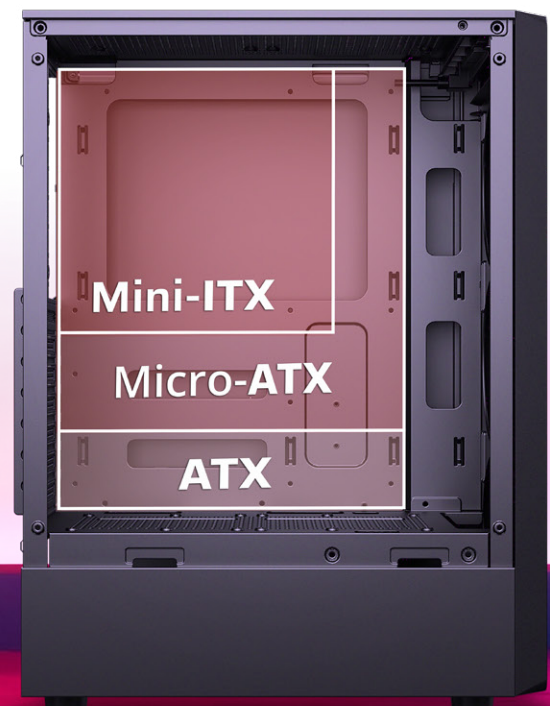

Gabinete Media Torre **DRAGONFLY HEX** GM560

Ventiladores ARGB
Incluye
3 x 120 mm FRONTALES
1 x 120 mm TRASERO

Conexión
1x USB 3.0 + 2x USB 2.0
1x Audio + Mic

Panel de Cristal
Templado + Malla

+ 1 AÑO EN
COMPONENTES
INTERNOS

■ Fortaleza para cualquier Tipo de Placa

Este gabinete es como una fortaleza lista para recibir a tu equipo ideal: ya sea una ATX, Micro-ATX o Mini-ITX, aquí cada placa base encaja con precisión, *brindándote libertad total para construir desde una configuración compacta hasta una máquina de alto rendimiento.*

■ Ventana al Poder Interior

El panel lateral de cristal templado transforma tu gabinete en una vitrina de alto rendimiento. *Muestras tus componentes y efectos de iluminación con un acabado limpio y profesional.*

Soporte para doble almacenamiento: 2 SSD, 2 HDD o mix de 1 SSD + 1 HDD.

■ Construcción Sólida con Detalles Premium

Combina metal para mayor rigidez, plástico para un diseño funcional y cristal templado para una vista clara del hardware. *Resistencia y elegancia en un solo gabinete.*