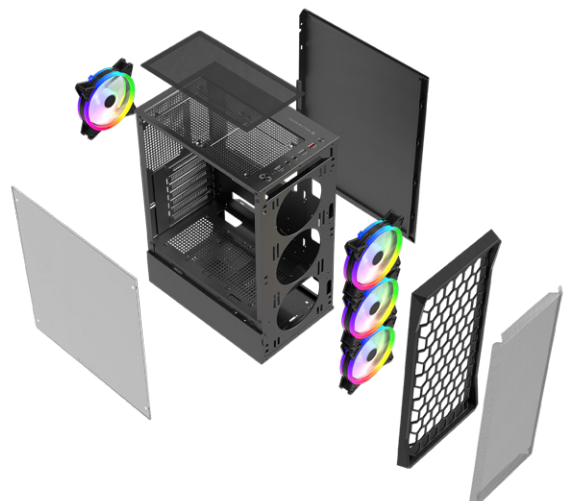

■ Ventana al Poder Interior

El panel lateral de cristal templado transforma tu gabinete en una vitrina de alto rendimiento. *Muestras tus componentes y efectos de iluminación con un acabado limpio y profesional.*

Soporte para doble almacenamiento: 2 SSD, 2 HDD o mix de 1 SSD + 1 HDD.

■ Construcción Sólida con Detalles Premium

Combina metal para mayor rigidez, plástico para un diseño funcional y cristal templado para una vista clara del hardware. *Resistencia y elegancia en un solo gabinete.*

ESPECIFICACIONES

Producto	Gabinete Gamer	
Modelo	BR-943963	
Factor de forma	Media Torre	
Color Exterior	Negro	
Materiales	Exterior	Metal + Plástico + Cristal Templado
	Panel Izquierdo	Cristal Templado
	Panel Derecho	Metal
	Panel Frontal	Malla
	Tipo de acero y grosor (mm)	SPCC 0.45 mm
Dimensiones (L x W x H)	33 x 19.5 x 44 cm	
Peso	3.75 kg	
Soporte Tarjeta Madre	ATX / Micro-ATX / Mini ITX	
Slots Expandibles	7	
Bahías para unidades	3.5" / 2.5" Combo	2
	2.5" SSD	1
Panel I/O	Puertos USB	1x USB 3.0 + 2x USB 2.0
	Audio	Audio + Mic
	Ventiladores	
Ventiladores	Superior	2x 120 mm
	Frontal	3x 120 mm
	Trasero	1x 120 mm
	Inferior	2x 120 mm sobre el PSU
Ventiladores Pre Instalados	Frontal	3x 120 mm
	Trasero	1x 120 mm (ARGB Maestro - Esclavo)
Información de Ventiladores pre instalados	Velocidad	1100±10%
	Flujo de aire	35 CFM
	Presión de aire	1.3 mmH2O
	Ruido	25 dB
	Tipo de Iluminación	ARGB
	Alimentación	Sata
	Tipo de control	Botón reset o M/B
Radiador	Frontal	240 mm (No incluido)
	Trasero	120 mm (No incluido)
Tolerancias	Enfriamiento CPU Torre	158 mm
	Tarjetas Gráficas	275 mm
Cableado	Detrás de MB	
Filtros de Polvo	Si	
Fuente de poder	Tipo	ATX (No incluido)
	Ubicación	Inferior Trasero
Accesorios	Si	
Botón de reset	Si	
Botón de encendido	Si	
Led HDD	Si	